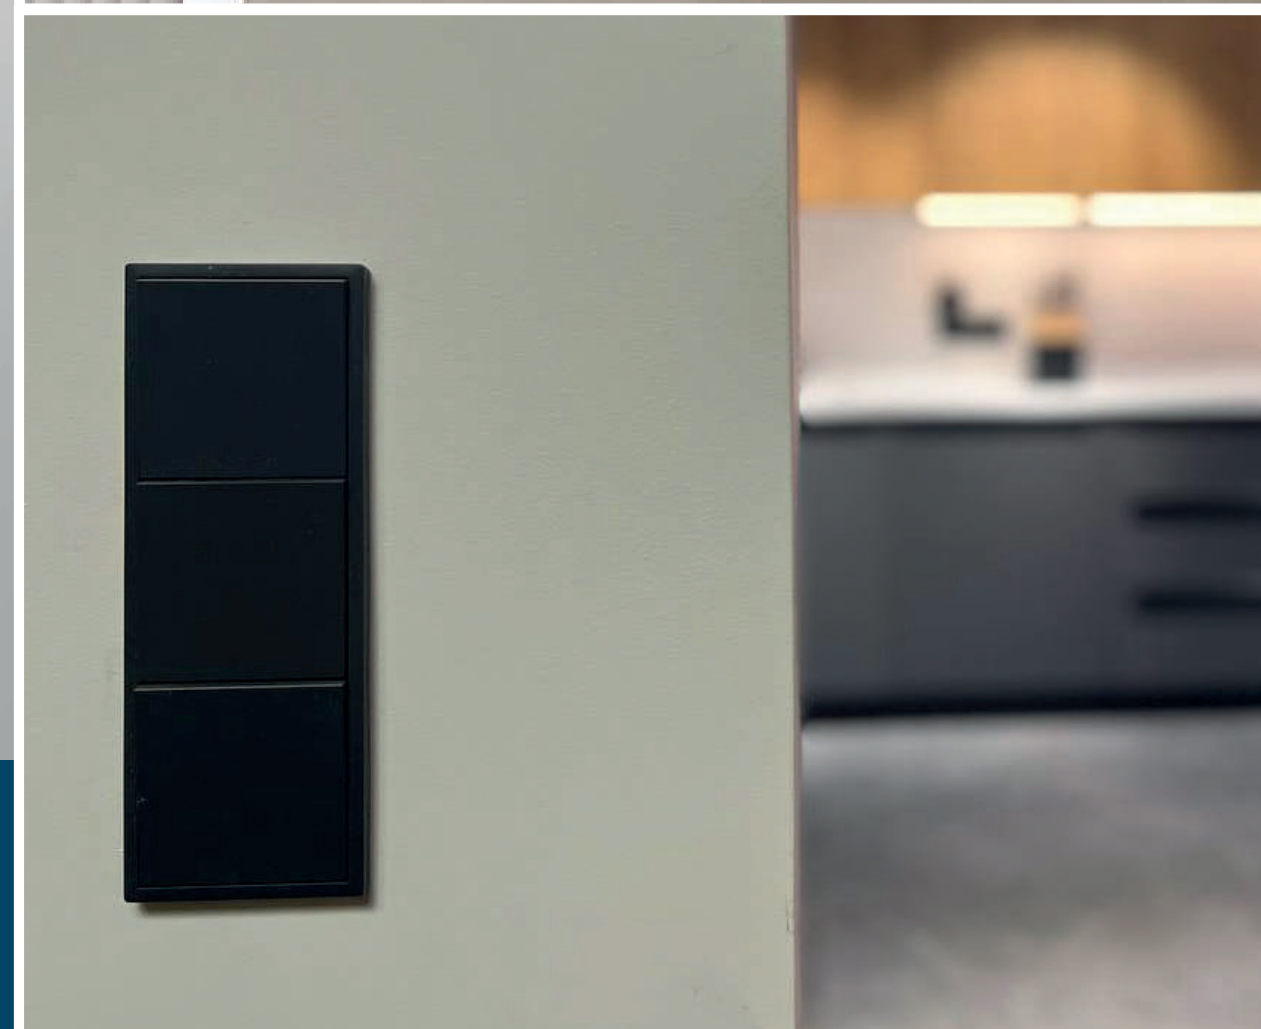

СФЕРЫ ПРИМЕНЕНИЯ:

- Жилые комплексы.
  класса Бизнес и Комфорт.
- Квартиры и апартаменты.
- Коттеджи.
- Объекты категории HoReCa.
- Бизнес-центры и офисы.