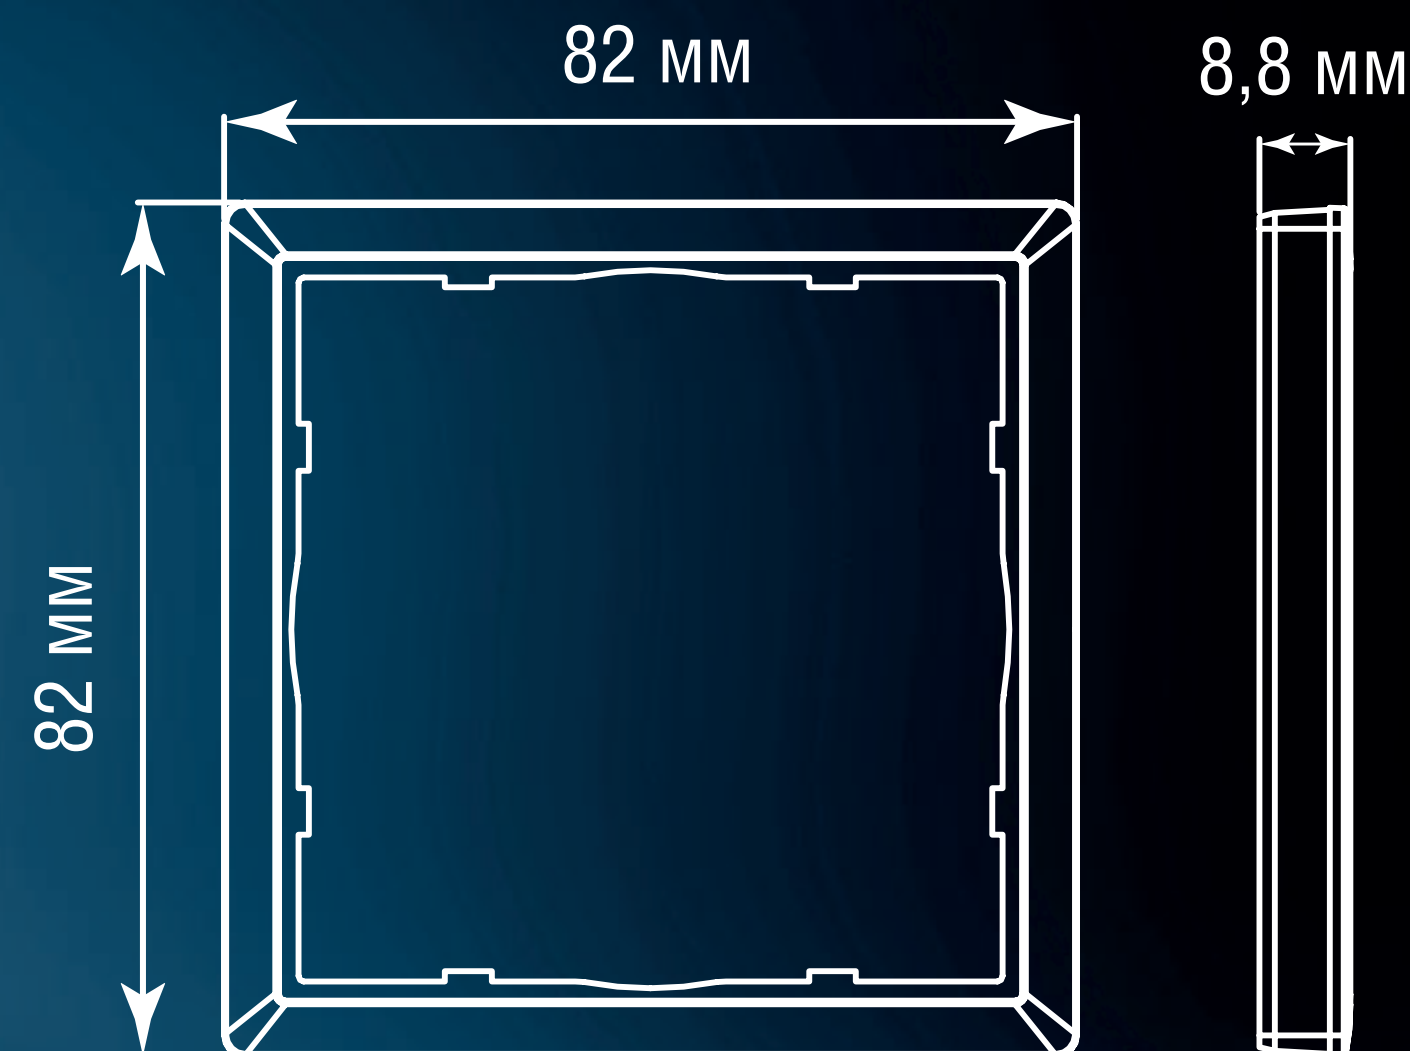

## ГЕОМЕТРИЯ

- Размер выключателя без рамки 70,5x70,5 мм, с рамкой 82x82 мм
- Монтажные коробки немецкого стандарта
- Толщина рамки 8,8 мм
- Монтажная глубина выключателя всего 24,3 мм
- Монтажная глубина розетки 31,4 мм