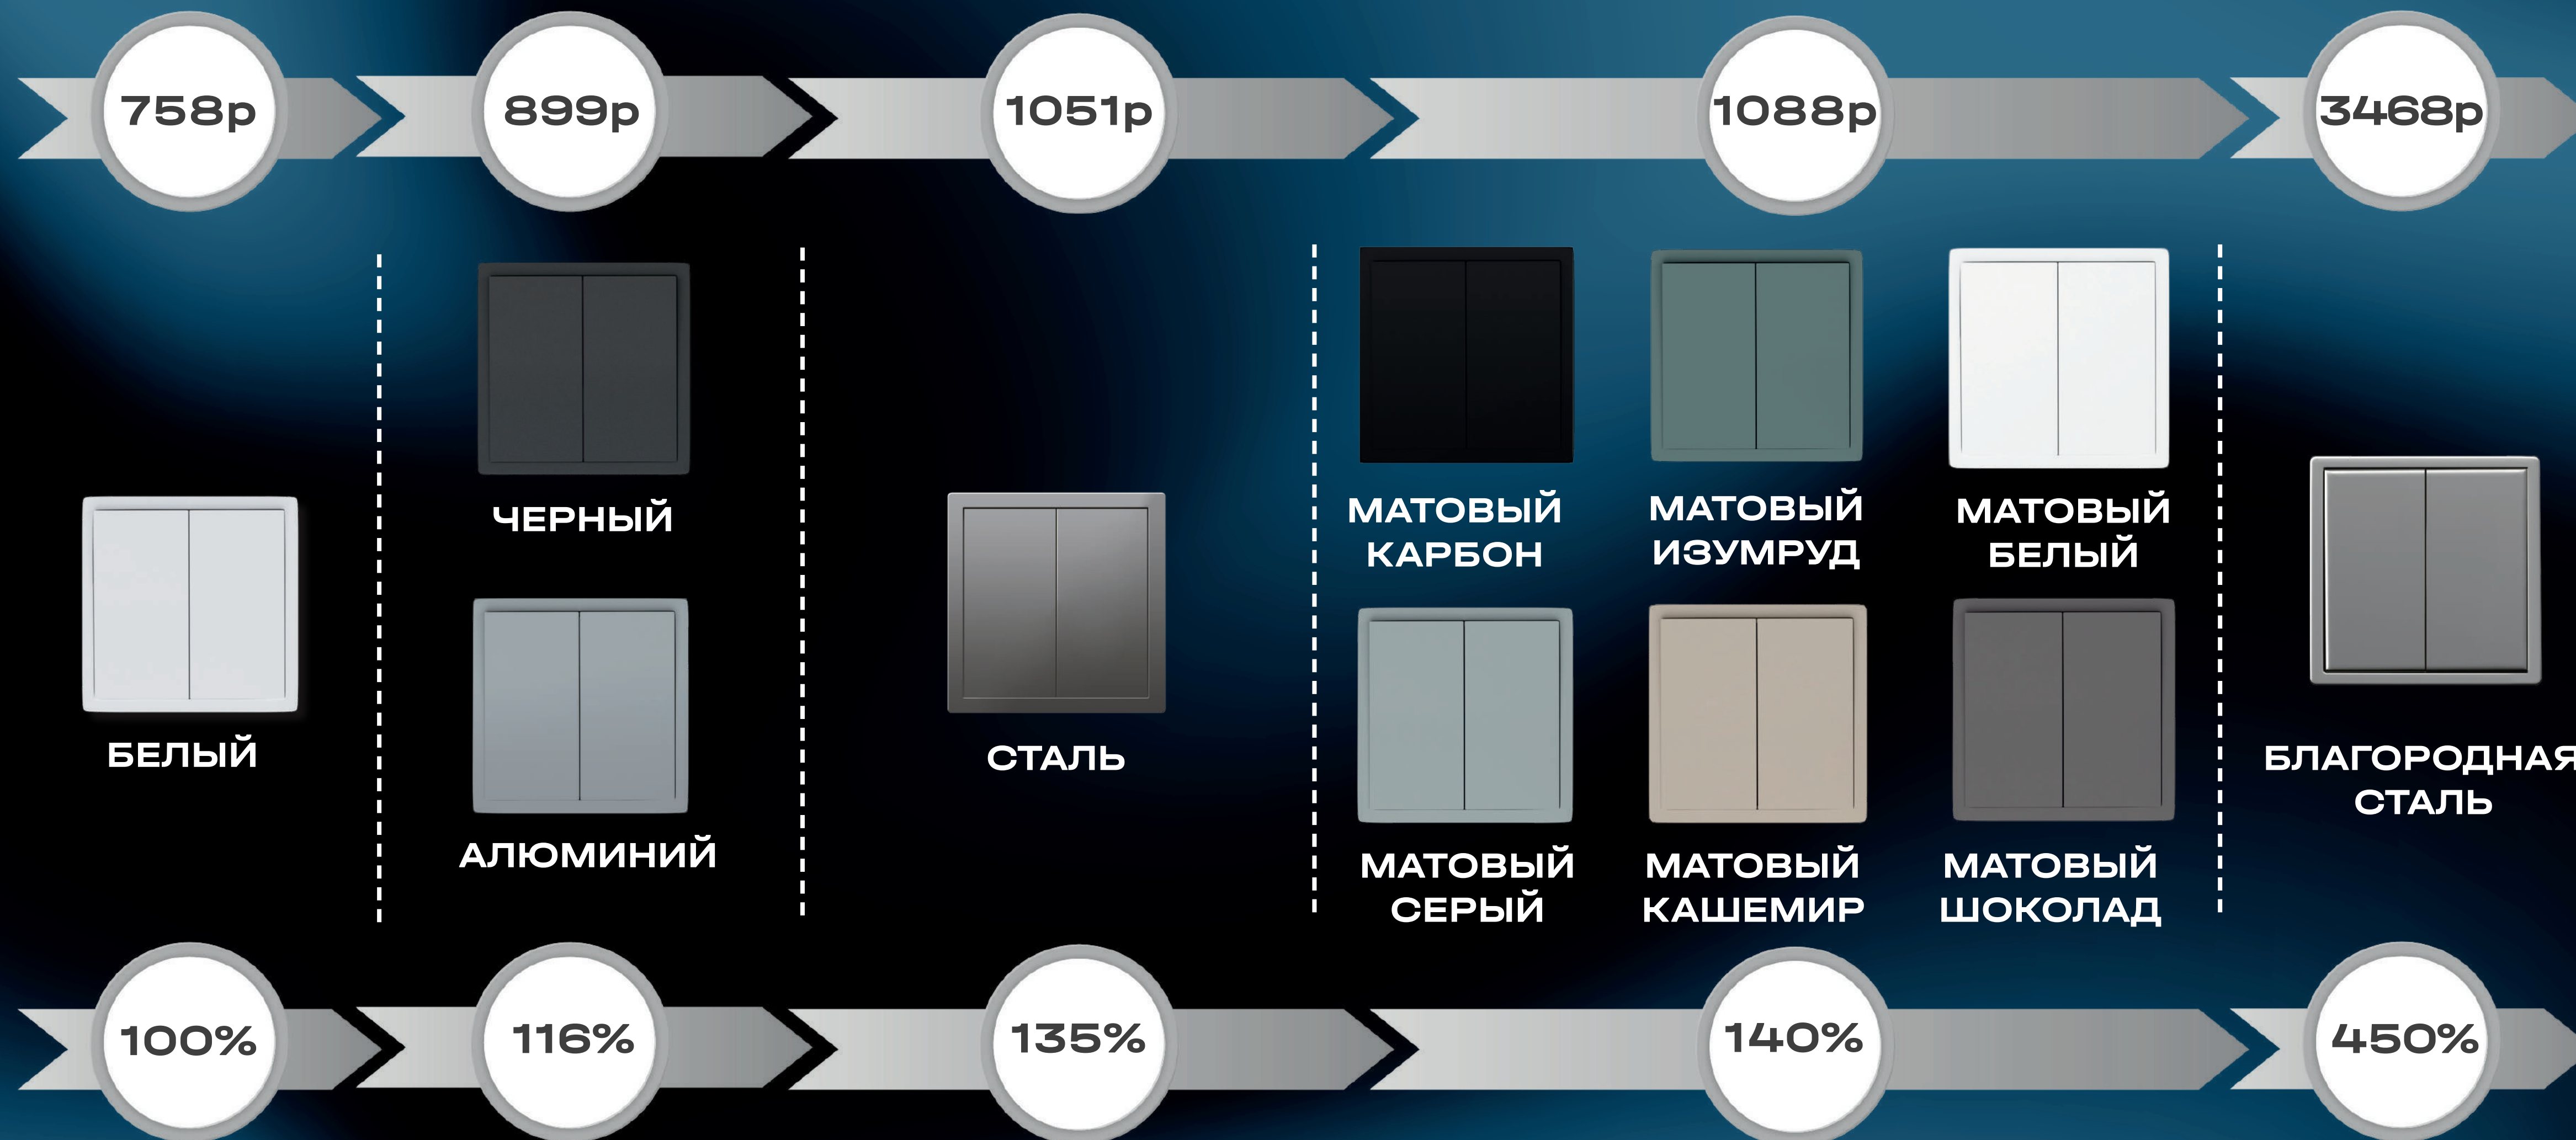

Готовое изделие

ЦЕНОВОЕ ПОЗИЦИОНИРОВАНИЕ ПО ЦВЕТАМ