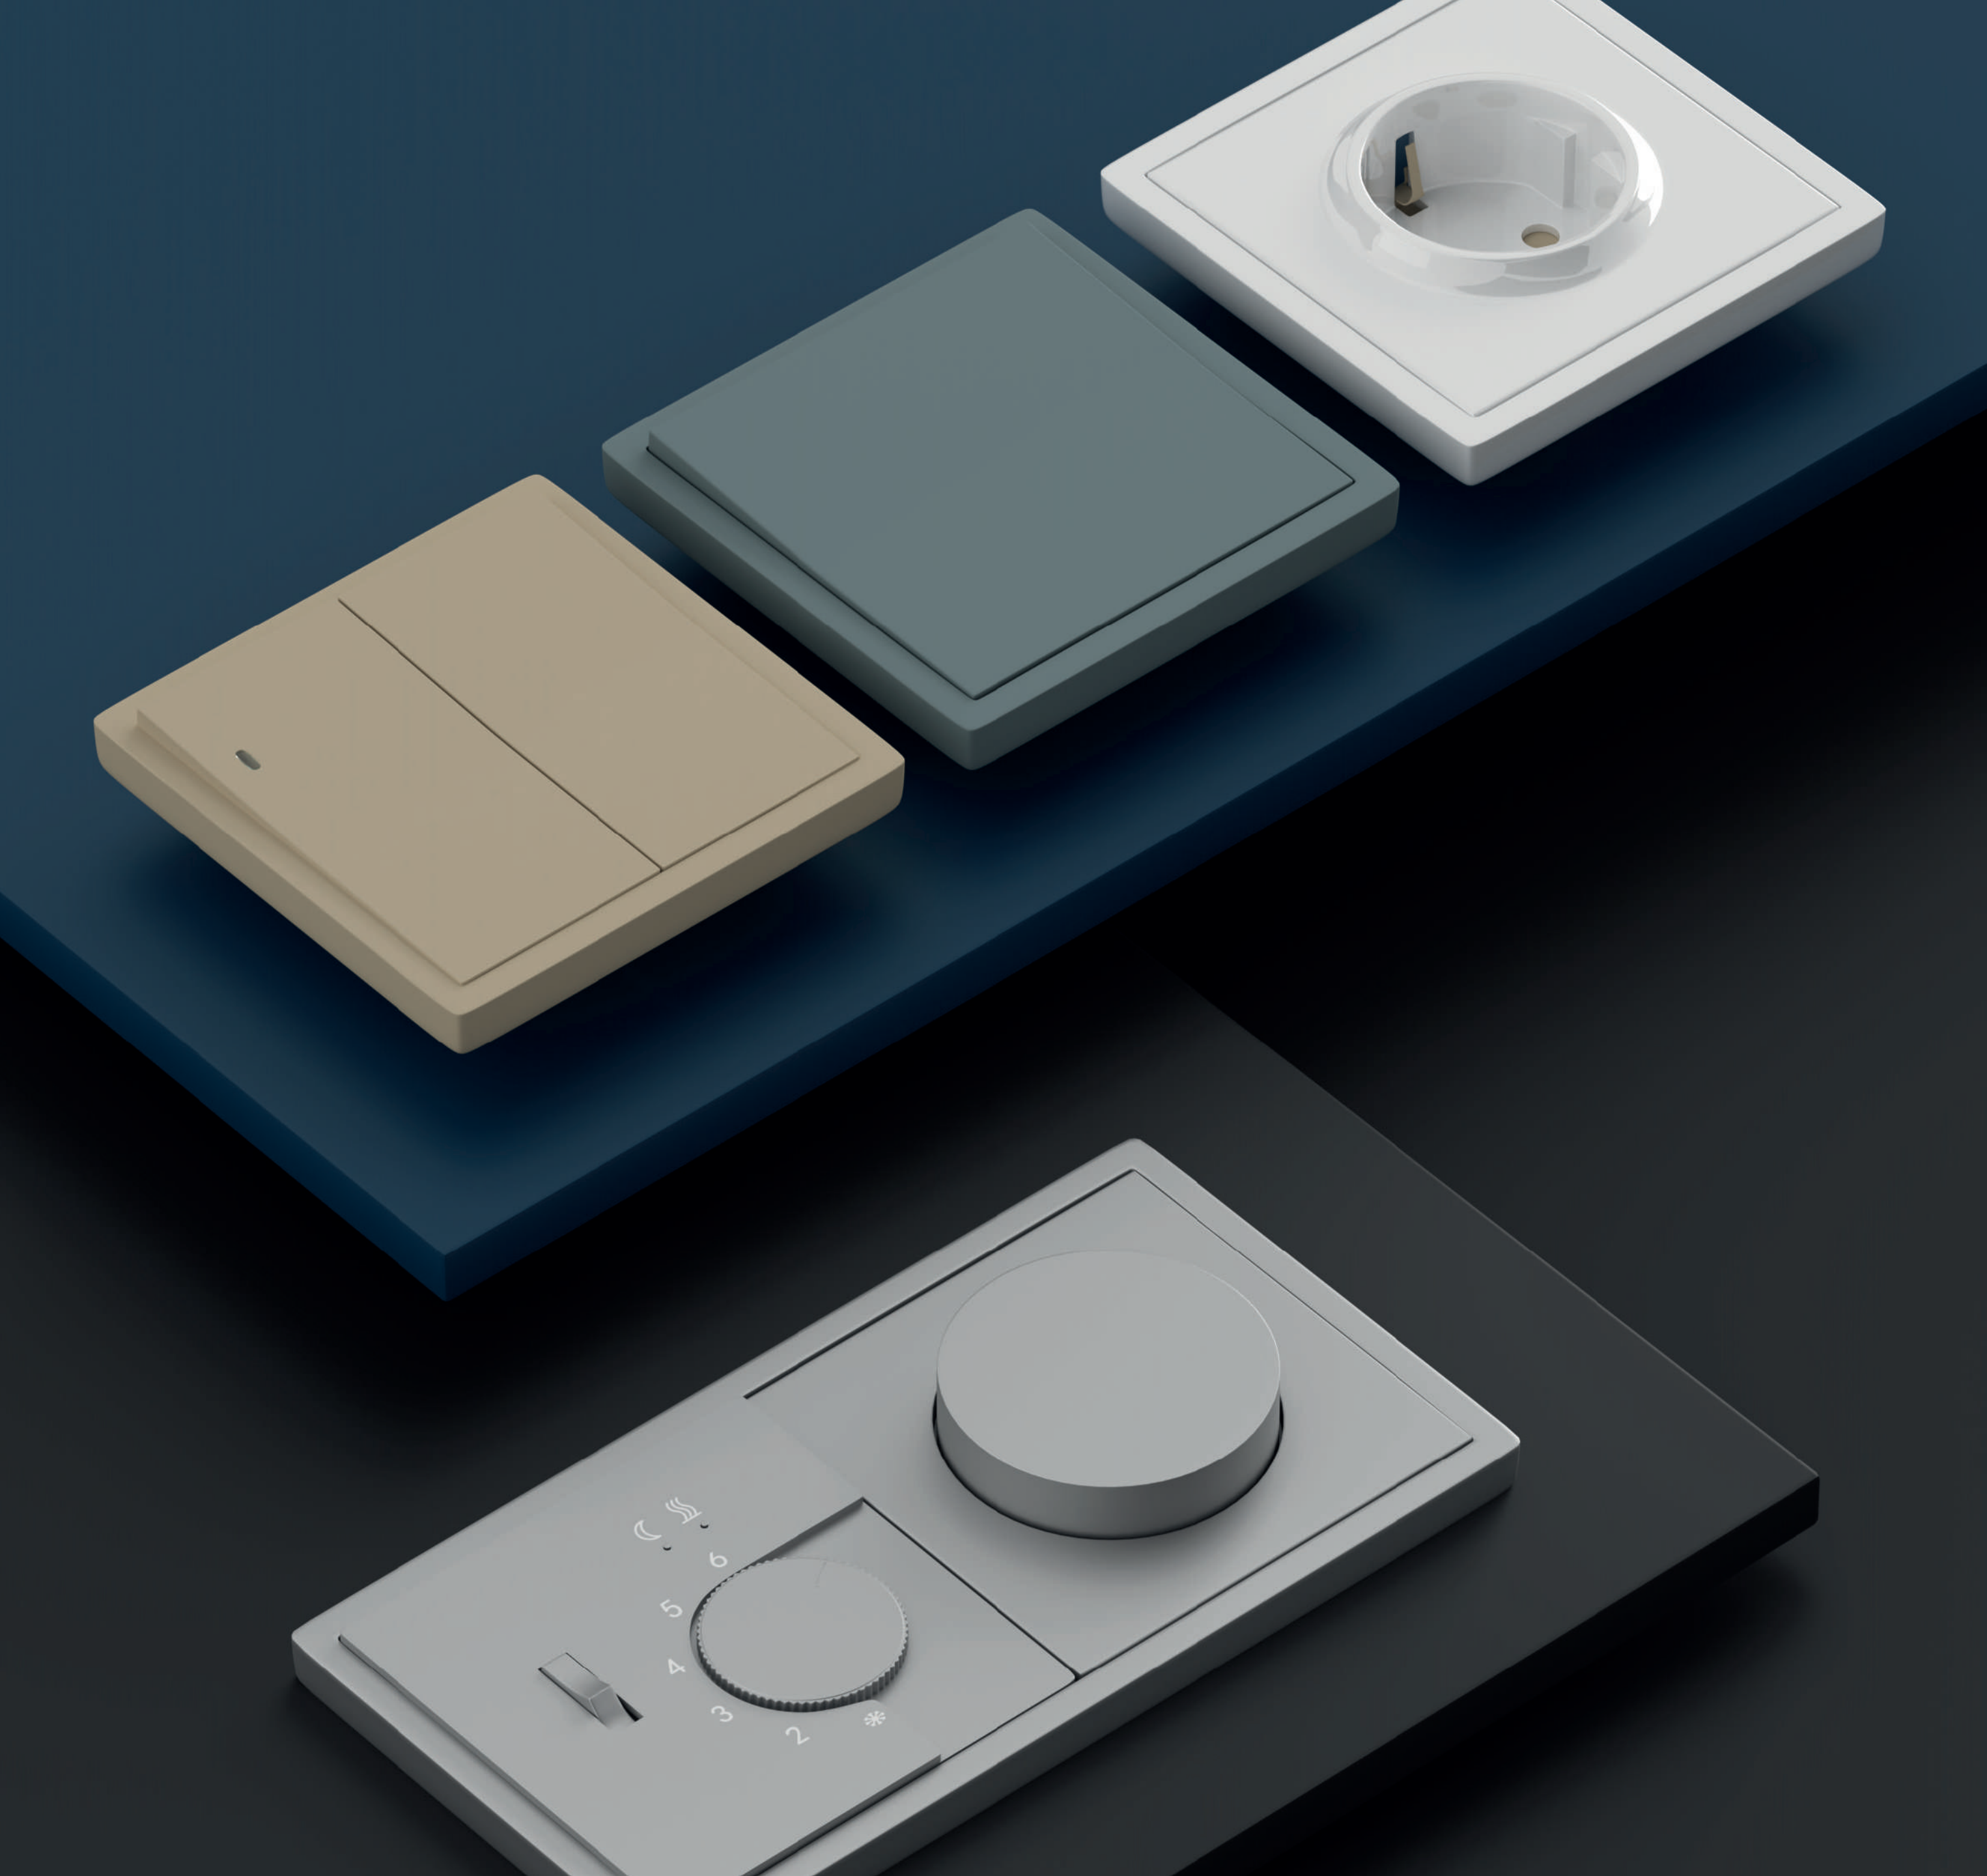

Donei®

КАЧЕСТВО И СТИЛЬ  
В КАЖДОМ ИЗДЕЛИИ

Donel®

ДЕТАЛИ СОЗДАЮТ СТИЛЬ

Сдержанный скандинавский дизайн и высококачественные материалы элегантных цветов.

Большая функциональная клавиша и тонкая рамка являются основными чертами скандинавского дизайна, в котором функциональность стоит на первом месте.