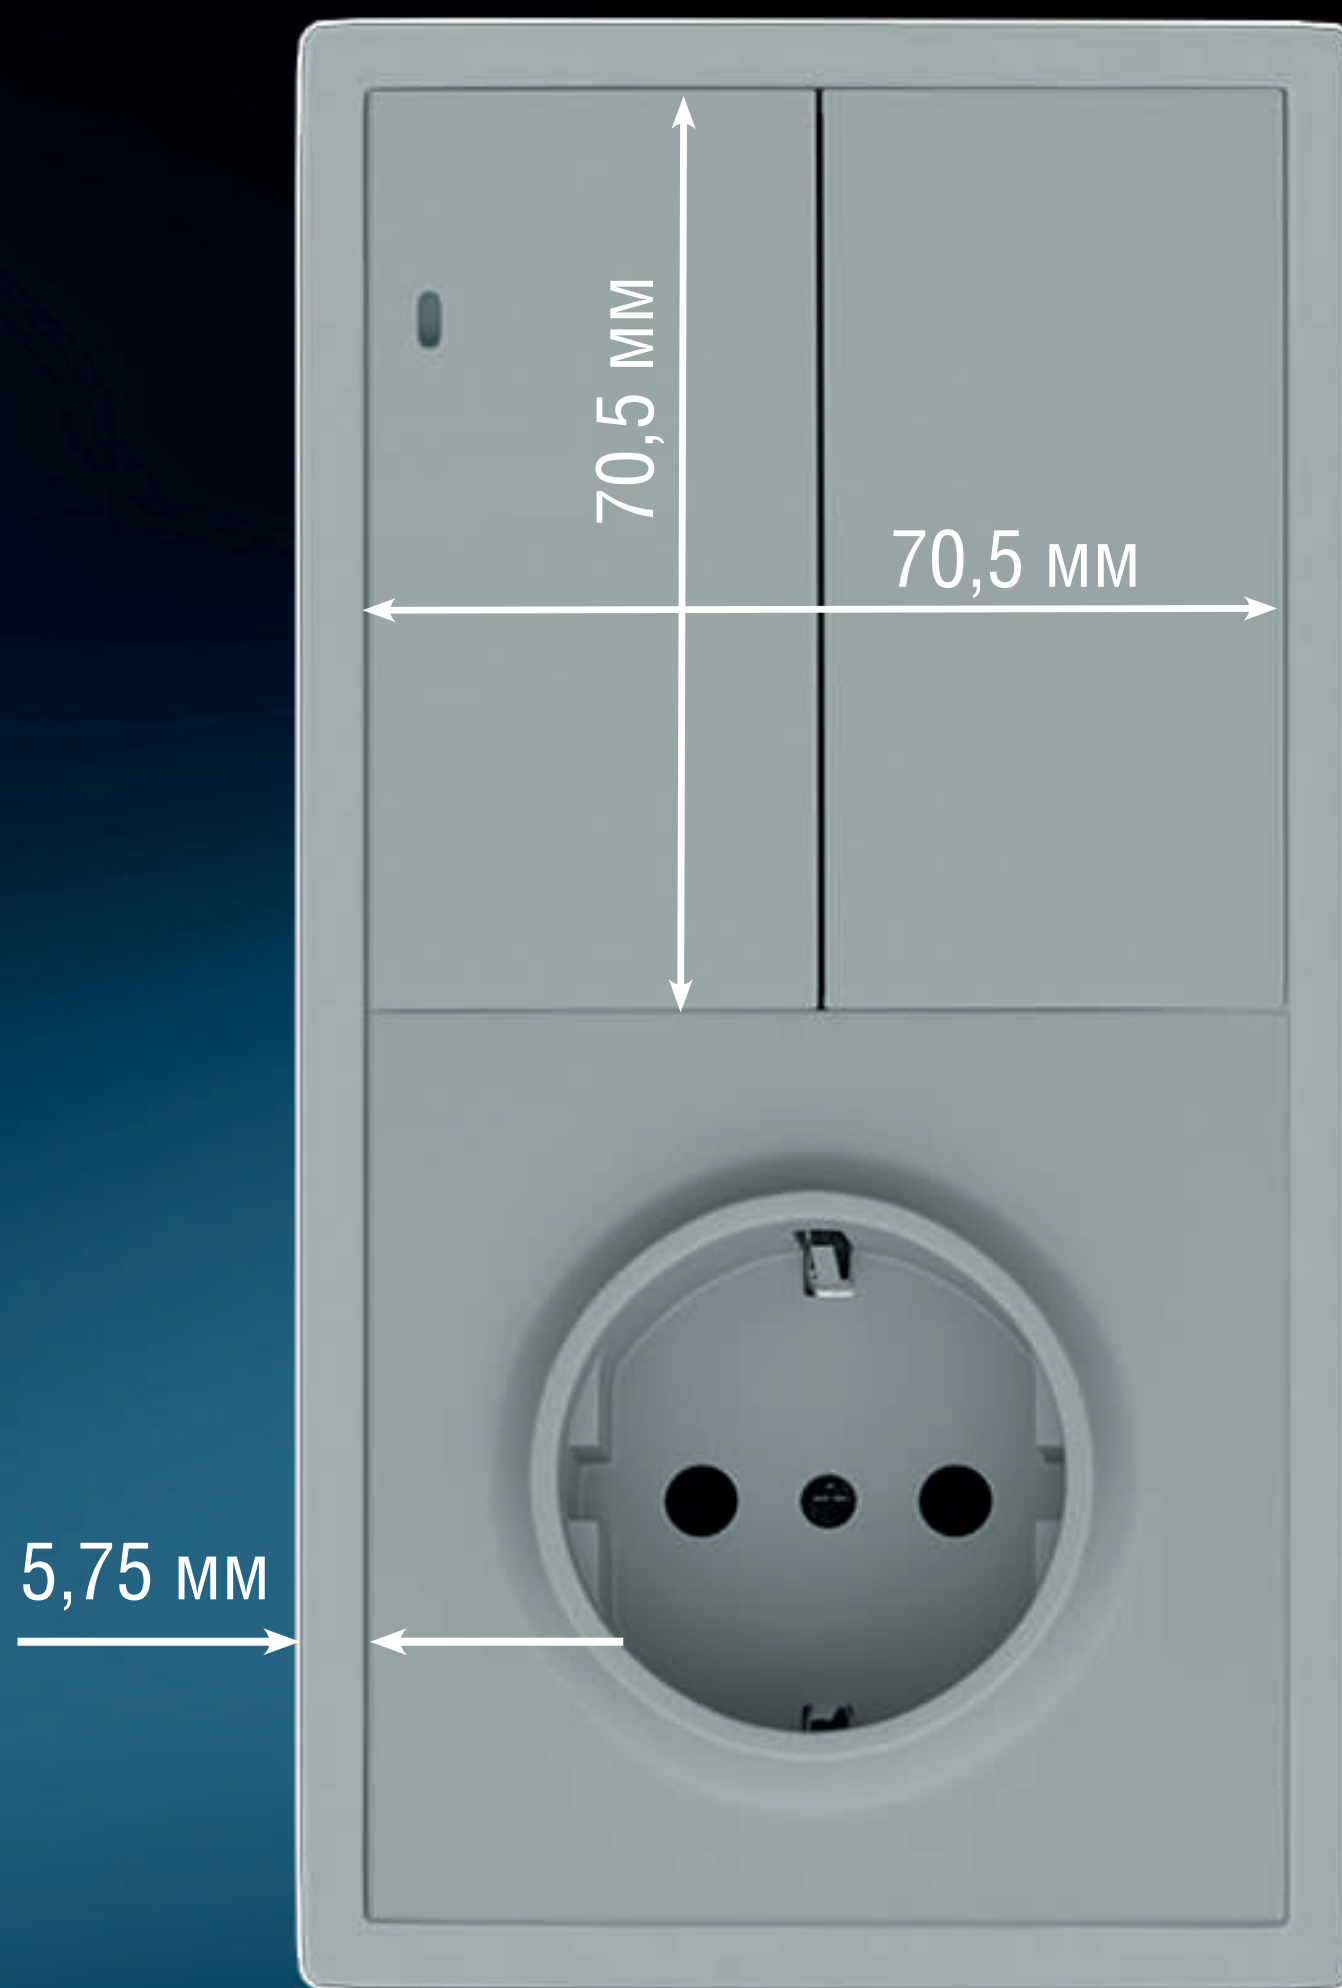

## ГЕОМЕТРИЯ

- Размер выключателя без рамки 70,5x70,5 мм, с рамкой 82x82 мм
- Монтажные коробки немецкого стандарта
- Толщина рамки 8,8 мм
- Монтажная глубина выключателя всего 24,3 мм
- Монтажная глубина розетки 31,4 мм